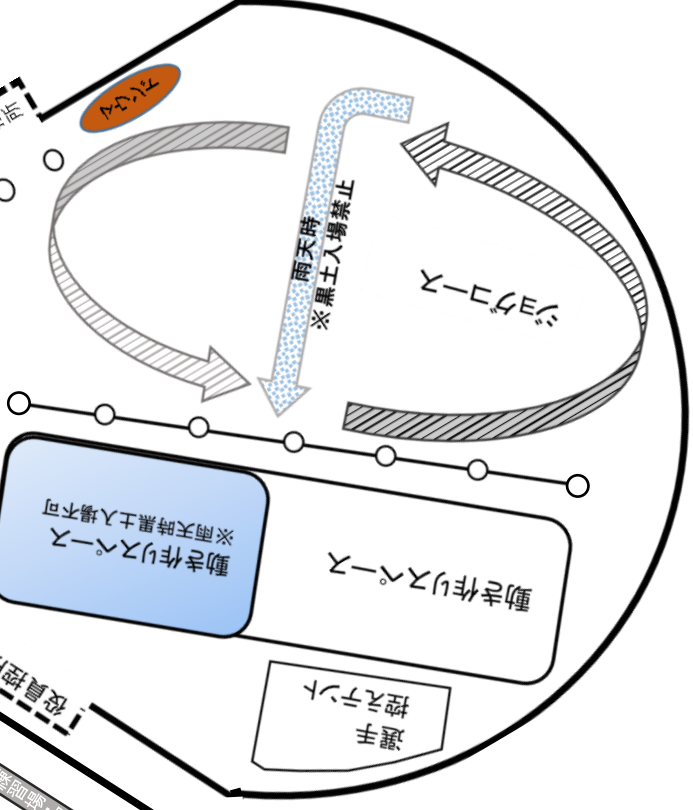

陸上競技場へ

出入口

女子更衣

男子更衣

北海道 男子		青森 男子		岩手 男子
北海道 女子		青森 女子		岩手 女子

	秋田 男子		山形 男子	
	秋田 女子		山形 女子	

群馬 男子		埼玉 男子		千葉 男子
群馬 女子		埼玉 女子		千葉 女子

	山梨 男子		新潟 男子	
	山梨 女子		新潟 女子	

斜面

役員控所

陸上競技場

移動・ウォーキングエリア

収容型座席

大入り

動きやすいスペース
※雨天時黒土入場不可

選手控所

動きやすいスペース

ゴール

雨天時
※黒土入場禁止