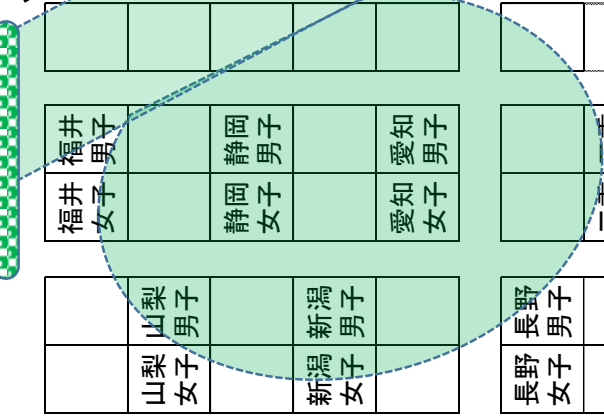

陸上競技場へ

出入口

女子更衣

男子更衣

北海道 男子		青森 男子		岩手 男子
北海道 女子		青森 女子		岩手 女子

	秋田 男子		山形 男子	
	秋田 女子		山形 女子	

群馬 男子		埼玉 男子		千葉 男子
群馬 女子		埼玉 女子		千葉 女子

	山梨 男子		新潟 男子	
	山梨 女子		新潟 女子	

福井 男子		静岡 男子		愛知 男子
福井 女子		静岡 女子		愛知 女子

	宮城 男子	
	宮城 女子	

福島 男子		茨城 男子		栃木 男子
福島 女子		茨城 女子		栃木 女子

	東京 男子		神奈川 男子	
	東京 女子		神奈川 女子	

長野 男子		富山 男子		石川 男子
長野 女子		富山 女子		石川 女子

	三重 男子		岐阜 男子
	三重 女子		岐阜 女子

仮設トイレ

仮設トイレ

斜面

役員控所

陸上競技場

移動・ウォーキングエリア

収容型座席

大入り

動きやすいスペース
※雨天時黒土入場不可

選手控所