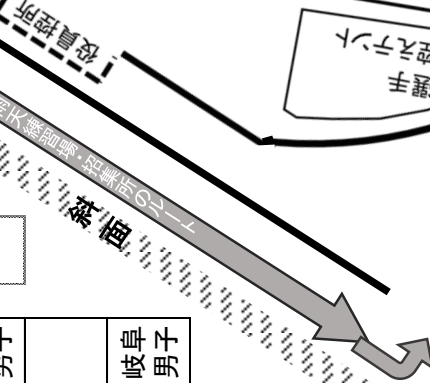

陸上競技場へ

出入口

女子更衣

男子更衣

北海道 男子		青森 男子		岩手 男子
北海道 女子		青森 女子		岩手 女子

	秋田 男子		山形 男子	
	秋田 女子		山形 女子	

群馬 男子		埼玉 男子		千葉 男子
群馬 女子		埼玉 女子		千葉 女子

	山梨 男子		新潟 男子	
	山梨 女子		新潟 女子	

福井 男子		静岡 男子		愛知 男子
福井 女子		静岡 女子		愛知 女子

	宮城 男子	
	宮城 女子	

福島 男子		茨城 男子		栃木 男子
福島 女子		茨城 女子		栃木 女子

	東京 男子		神奈川 男子	
	東京 女子		神奈川 女子	

長野 男子		富山 男子		石川 男子
長野 女子		富山 女子		石川 女子

	三重 男子		岐阜 男子
	三重 女子		岐阜 女子

仮設トイレ

仮設トイレ

斜面

役員控所

陸上競技場

移動・ウォーキングエリア

収容型座席

大入り

動きやすいスペース
※雨天時黒土入場不可

選手控所

動きやすいスペース

ゴール

雨天時
※黒土入場禁止